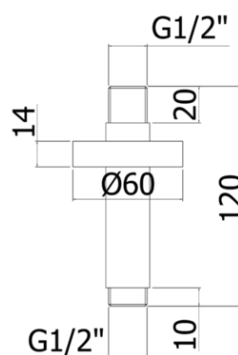

soffioni doccia - shower heads

DESCRIZIONE | DESCRIPTION

- Braccio doccia a soffitto in metallo completo di:
 - rosone tondo - Ø60mm
 - attacchi 1/2"G
- Ceiling metal shower arm complete with:
 - round wall plate - Ø60mm
 - 1/2"G connections

ZSOF 065

- CR - Cromo | Chrome
- NO - Nero opaco | Matt black

ARTICOLO | ARTICLE

ZSOF 064

- con lunghezza l. 120mm
- with length l. 120mm

ZSOF 065

- con lunghezza l. 200mm
- with length l. 200mm

DOCUMENTI TECNICI | TECHNICAL DOCUMENTS